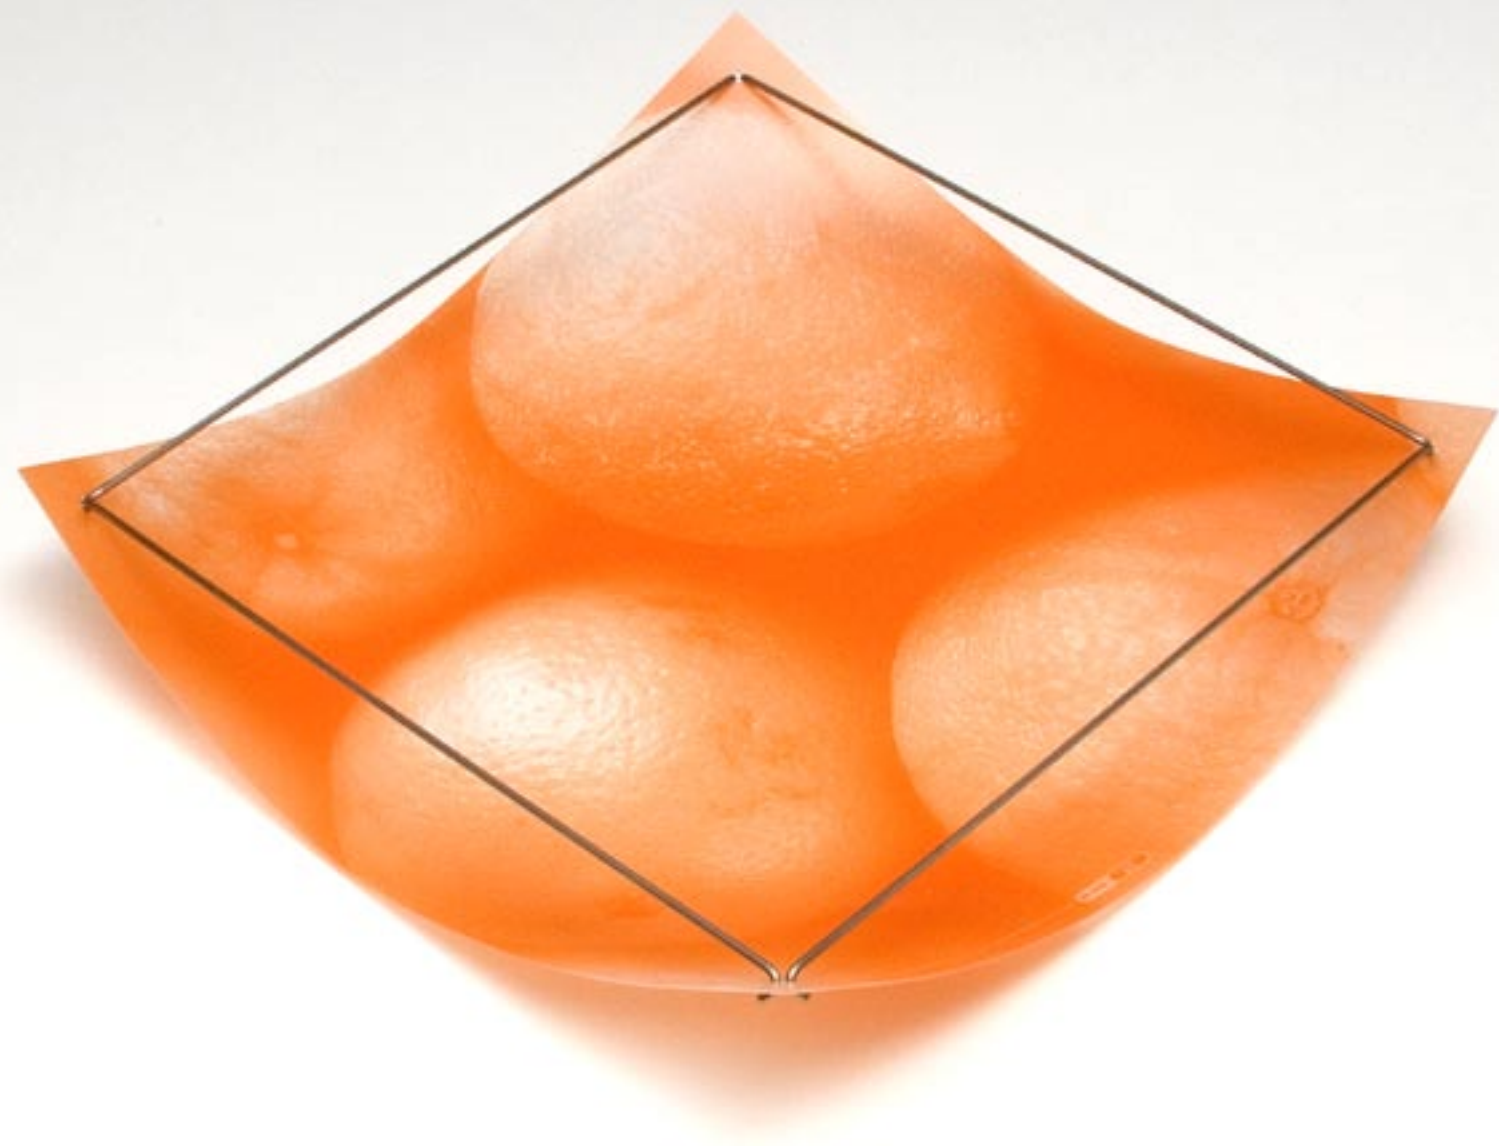

design © en © door **HD ontwerp** • Tilburg • Nederland

foto's: **Femke Dusée** • Amsterdam